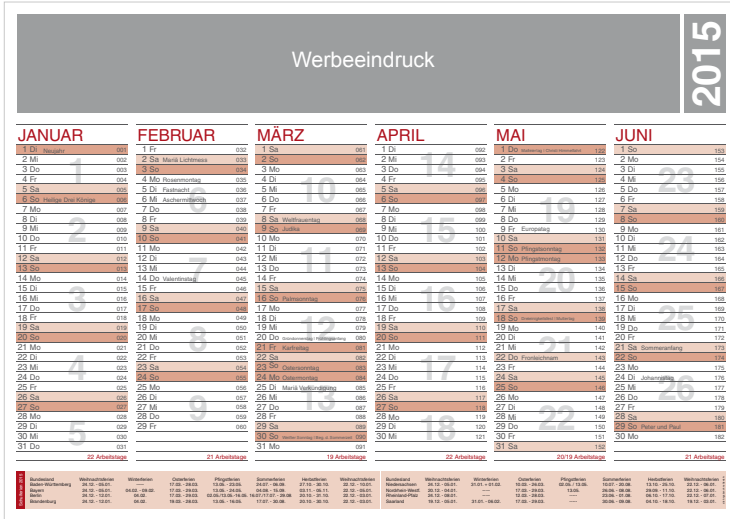

A5 187 mm
A4 268 mm
A3 374 mm

A5 28 mm
A4 40 mm
A3 46 mm

Format

DIN A5 | DIN A4 | DIN A3

Versandformat

A5 148 x 210 mm
A4 210 x 297 mm
A3 297 x 420 mm
A3 Portosparer 210 x 297 mm

Werbeeindruck

jeweils auf Vorder- und Rückseite

A5 187 x 28 mm
A4 268 x 40 mm
A3 374 x 56 mm

Kalendarium

Deutsch 1-sprachig

Feiertagskennzeichnung für D
Schulferienübersicht für alle deutschen Bundesländer
(optional auch für Österreich wählbar)

Papier

170 g/m² Bilderdruck matt